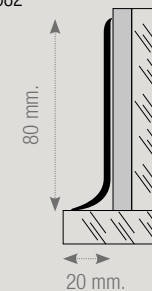

188340 RODAPIÉ FLEXI 8X200 D582