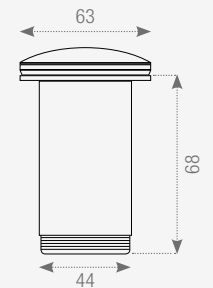

188116 Sifon Universal Inox
25x30 cm./9.8"x11.8" E27

GLOSS