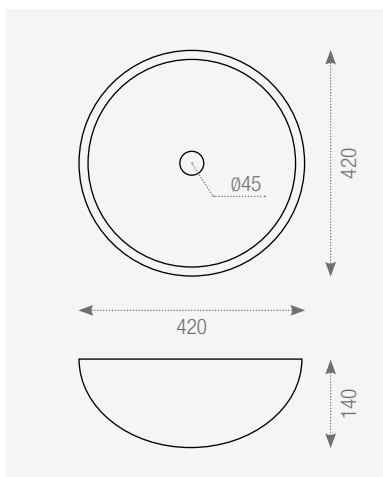

PIEDRA / STONE

187203 Bowl Travertine-Dk
40x40x12 cm./15.7"x15.7"x4.7" E90

CEMENTO / CEMENT

187323 Lavabo Madison
45x45x13 cm./17.7"x17.7"x5.1" E450

PIEDRA / STONE

187625 Lavabo Marquina
42x42x14 cm./16.5"x16.5"x5.5" E270