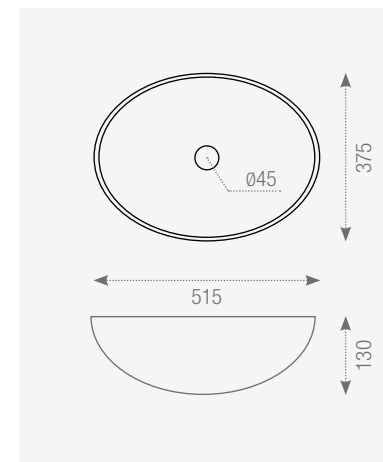

LAVABOS & CARACTERÍSTICAS TÉCNICAS / WASHBASINS & TECHNICAL INFORMATION

CRISTAL / GLASS

184590 Lavabo Cuadrado Dorado Anaranjado
42,5x42,5x12 cm./16.7"x16.7"x4.7" E250

CRISTAL / GLASS

186489 Lavabo Pan De Oro
42x42x14,5 cm./16.5"x16.5"x5.7" E200