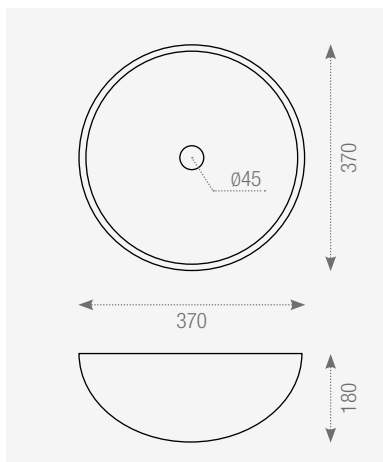

LAVABOS & CARACTERÍSTICAS TÉCNICAS / WASHBASINS & TECHNICAL INFORMATION

PIEDRA / STONE

CEMENTO / CEMENT

PIEDRA / STONE

HIERRO FUNDIDO / CAST IRON

ACERO / STEEL

CRISTAL / GLASS