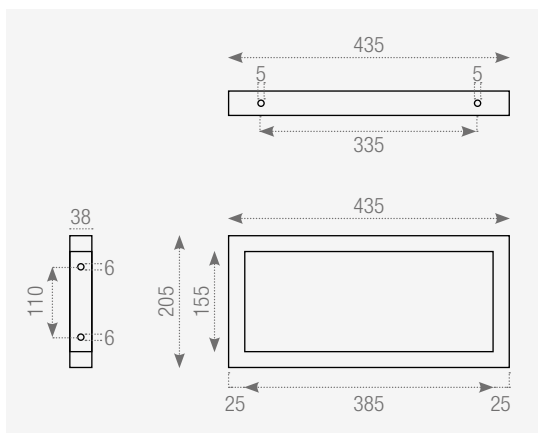

LAVABOS & CARACTERÍSTICAS TÉCNICAS / WASHBASINS & TECHNICAL INFORMATION

MATT

GLOSS

Encimera exotic (Madera de Acacia / Acacia wood)

188099 Encimera Exotic
50x80 cm./19.7"x31.5" E450

188095 Encimera Exotic
50x120 cm./19.7"x47.2" E600

188096 Encimera Exotic
50x150 cm./19.7"x59.1" E850

GLOSS