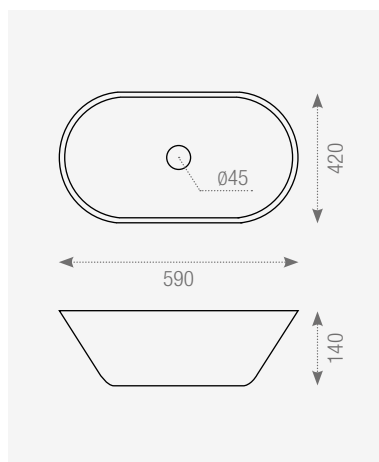

CERÁMICA / CERAMICS

Pintado a mano / Hand painted