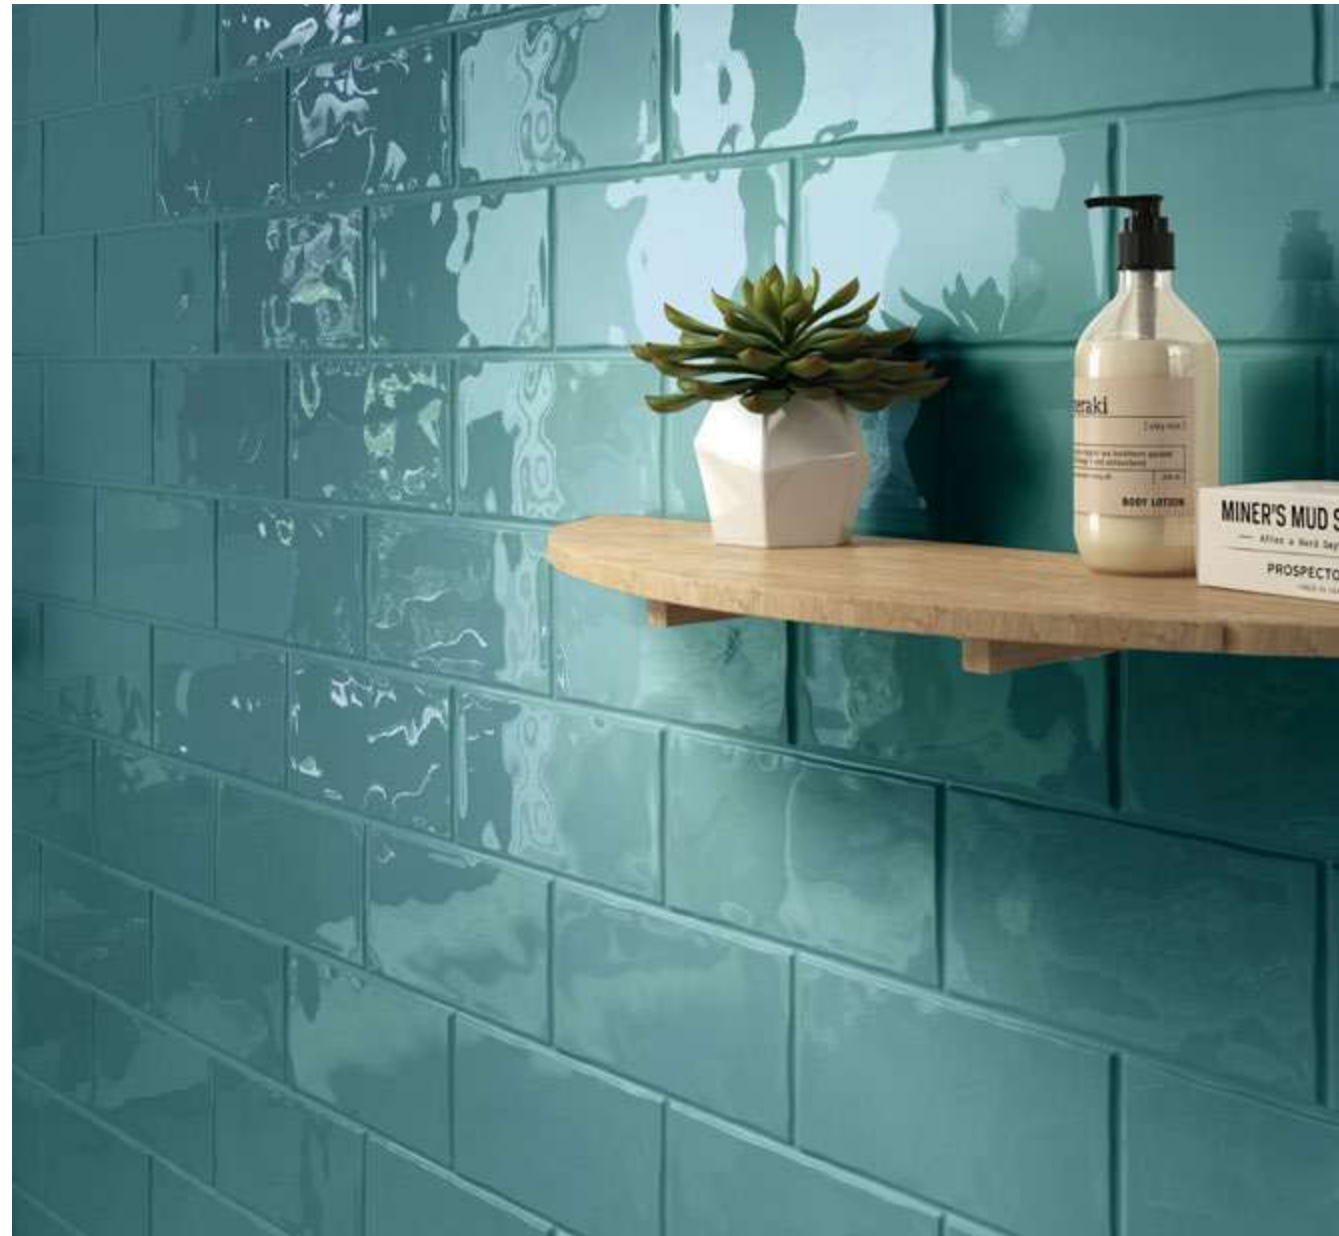

E229277 Trendy Vardo Glossy
12,5x25 cm./4.9"x9.8" M894

E229263 Trendy Reminiscent Gray Glossy
12,5x25 cm./4.9"x9.8" M894

E229300 Trendy Norfolk Blue Glossy
12,5x25 cm./4.9"x9.8" M894

E229304 Trendy Off-Black Matt
12,5x25 cm./4.9"x9.8" M894