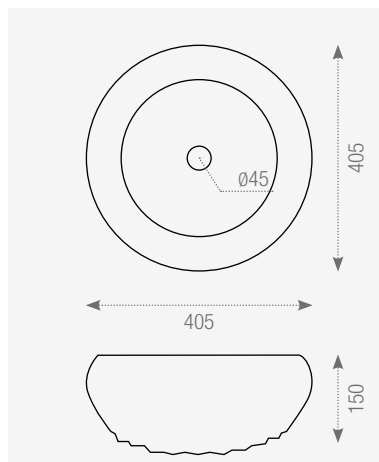

LAVABOS & CARACTERÍSTICAS TÉCNICAS / WASHBASINS & TECHNICAL INFORMATION

CERÁMICA / CERAMICS