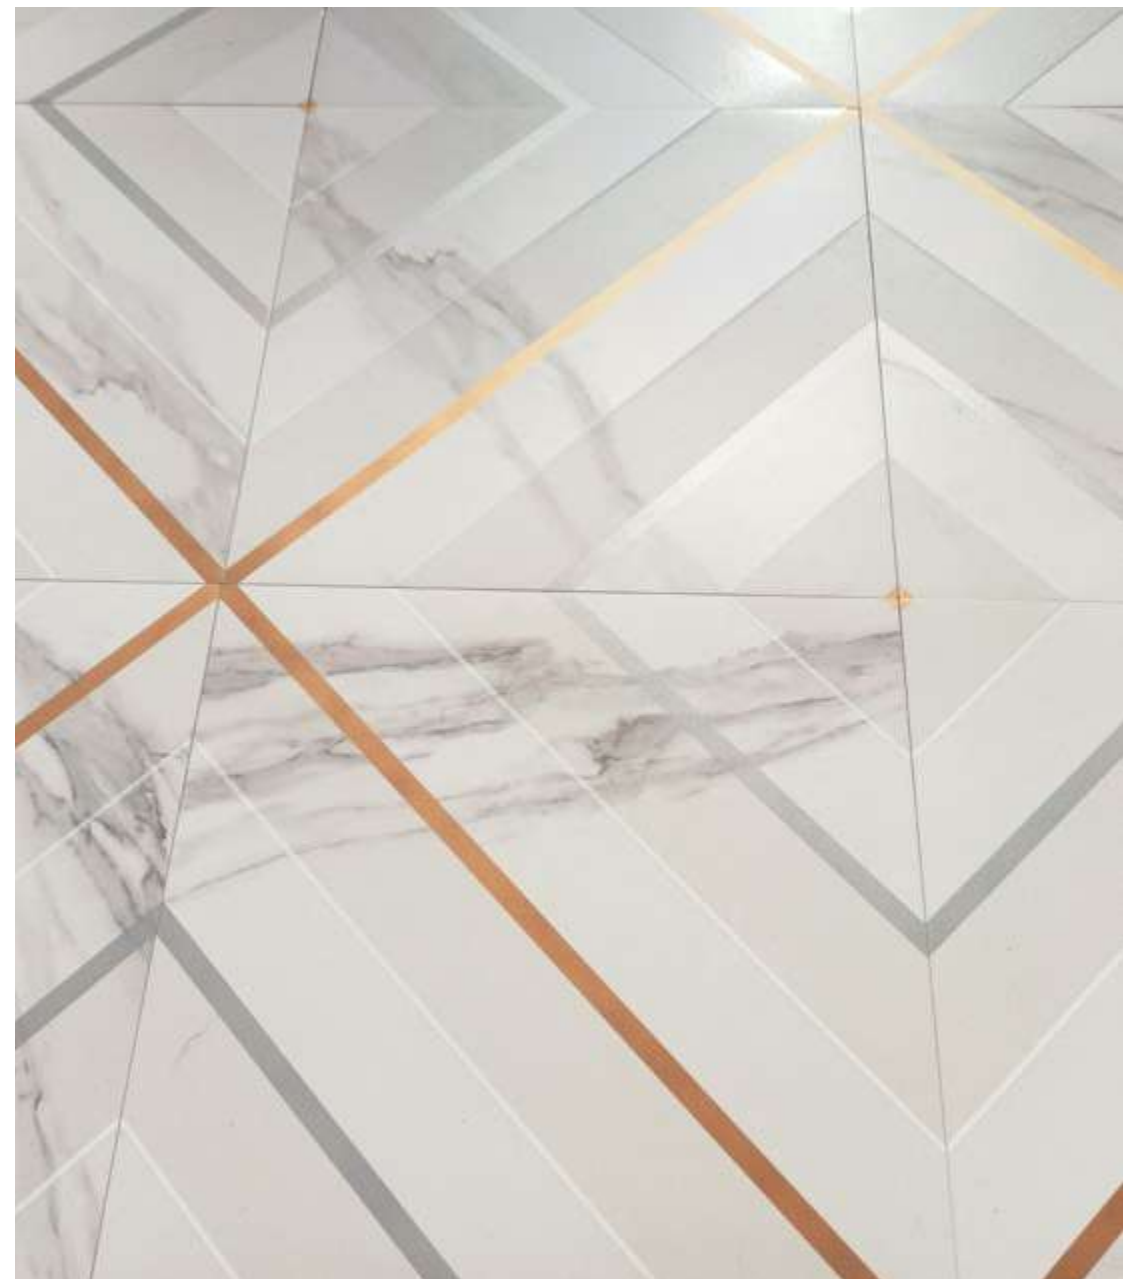

188229 Bella Satin 60x60 cm./23.6"x23.6"	•	C	•	•	C	•	•	•	•
187521N Calacatta Lux 30x90 cm./11.8"x35.4"	•	•	•	•	•	•	•	•	•
188223 Calacatta Superwhite 60x120 cm./23.6"x47.2"	•	C	•	•	C	•	•	•	•

• = Ok C = Consultar/Consult