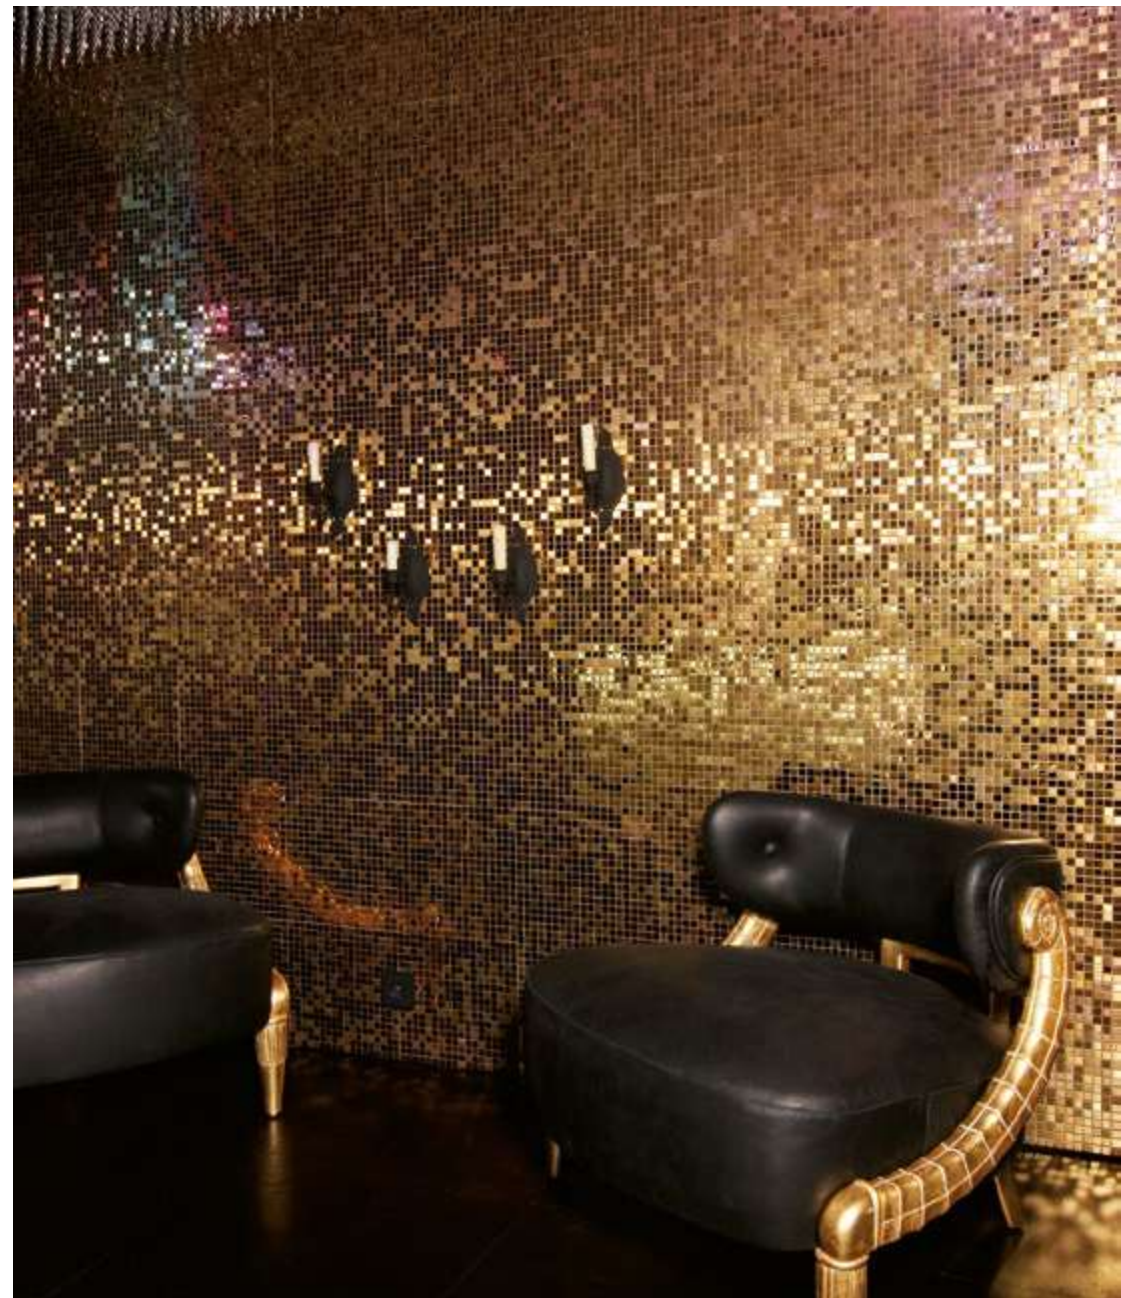

185686 Metallic Gold 30,1x30,1 cm, 11.9"x11.9"

• •

• = Ok C = Consultar/Consult

187120 Bronzo 29,8x29,8 cm./11.7"x11.7"

-
-

• = Ok C = Consultar/Consult

187542 Corten 26x30,2 cm./10.2"x11.9"

-
-