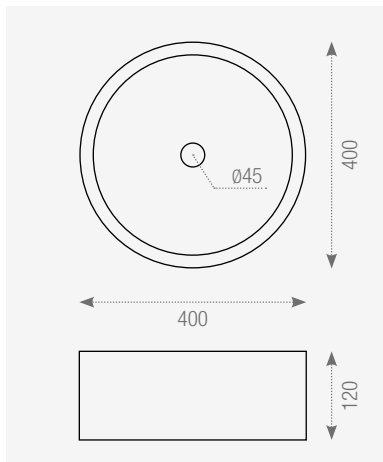

LAVABOS & CARACTERÍSTICAS TÉCNICAS / WASHBASINS & TECHNICAL INFORMATION

PIEDRA / STONE