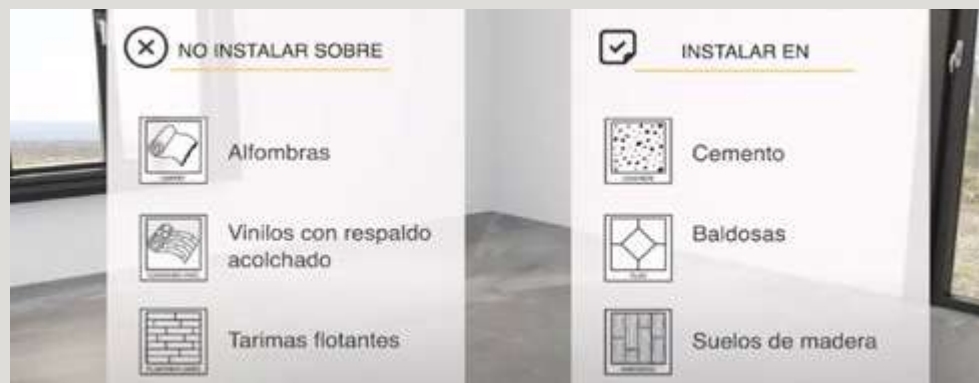

*Do not install over: carpet, cushion-backed vinyl and floating floors.
Install over: concrete, tiles and wooden floors.*

Use espaciadores de 6mm entre cualquier objeto fijo (paredes, armarios, etc.) y el producto. En cuartos de baño, dejar 10 mm de separación y rellenar con un sellante de silicona. / *Use 6 mm. spacers between any fixed object (wall, cabinets, etc...) and the product. In bathrooms, leave a space of 10 mm. between the object and fill it with a silicone sealant.*