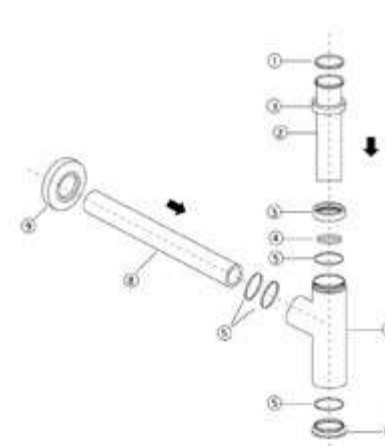

MATT

Nº Descripción / Description

1. 1 Arandel de papel / Paper washer
2. 2 Tubo / Tube
3. 3 1/4" Tuerca de cromo / Brass nut
4. 4 Arandela de goma / Rubber washer
5. 5 Aro / Ring
6. 6 Tubo 1 1/4" / Body
7. 7 Tuerca de cromo / Brass nut
8. 8 Tubo recto / Straight tube
9. 9 Brida de cromo / Brass flange

Medidas / Sizes mm

- ø30x2,5
- ø32x120
- ø40
- -
- -
- ø54x116
- ø47
- ø32x300
- ø70x13