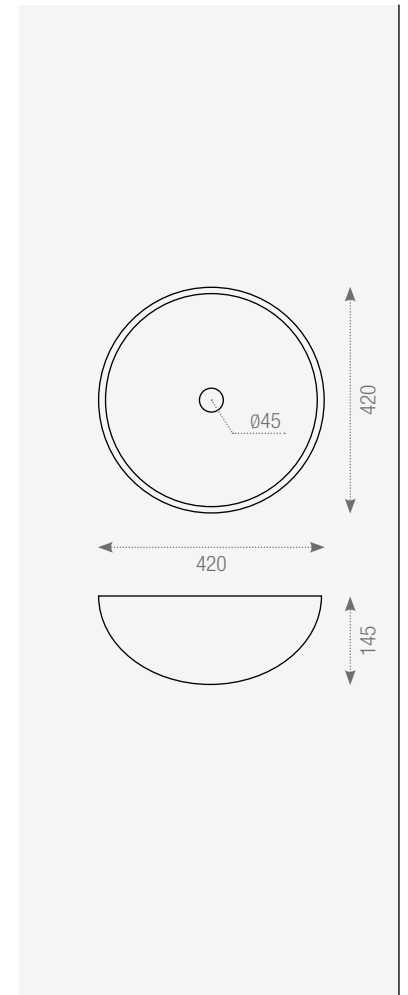

CRISTAL / GLASS