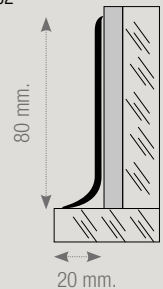

188340 RODAPIÉ FLEXI 8X200 D582