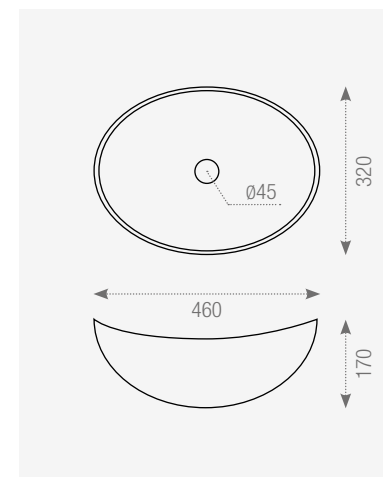

LAVABOS & CARACTERÍSTICAS TÉCNICAS / WASHBASINS & TECHNICAL INFORMATION

PIEDRA / STONE

CEMENTO / CEMENT

PIEDRA / STONE

HIERRO FUNDIDO / CAST IRON

ACERO / STEEL

CRISTAL / GLASS