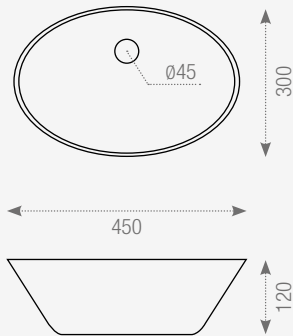

188030 Lavabo Berlin Bone
40x40x15 cm./15.7"x15.7"x5.9" E500

MATT

Pintado a mano / *Hand painted*