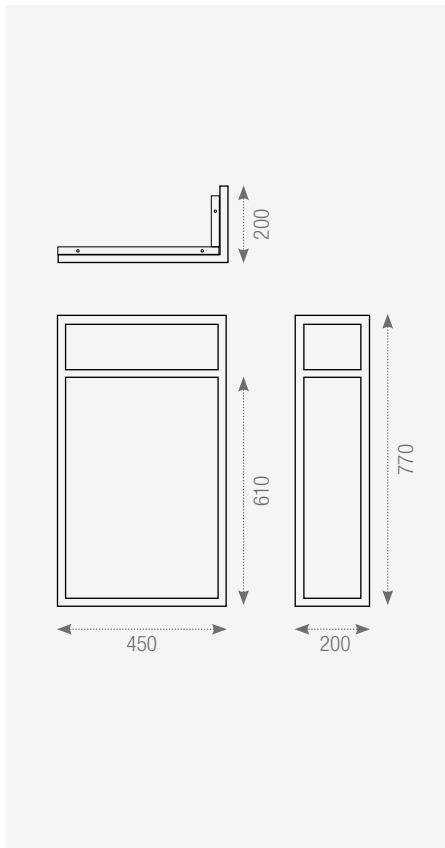

LAVABOS & CARACTERÍSTICAS TÉCNICAS / WASHBASINS & TECHNICAL INFORMATION

MATT

GLOSS

Encimera exotic (Madera de Acacia / Acacia wood)

188099 Encimera Exotic
50x80 cm./19.7"x31.5" E450

188095 Encimera Exotic
50x120 cm./19.7"x47.2" E600

188096 Encimera Exotic
50x150 cm./19.7"x59.1" E850

GLOSS