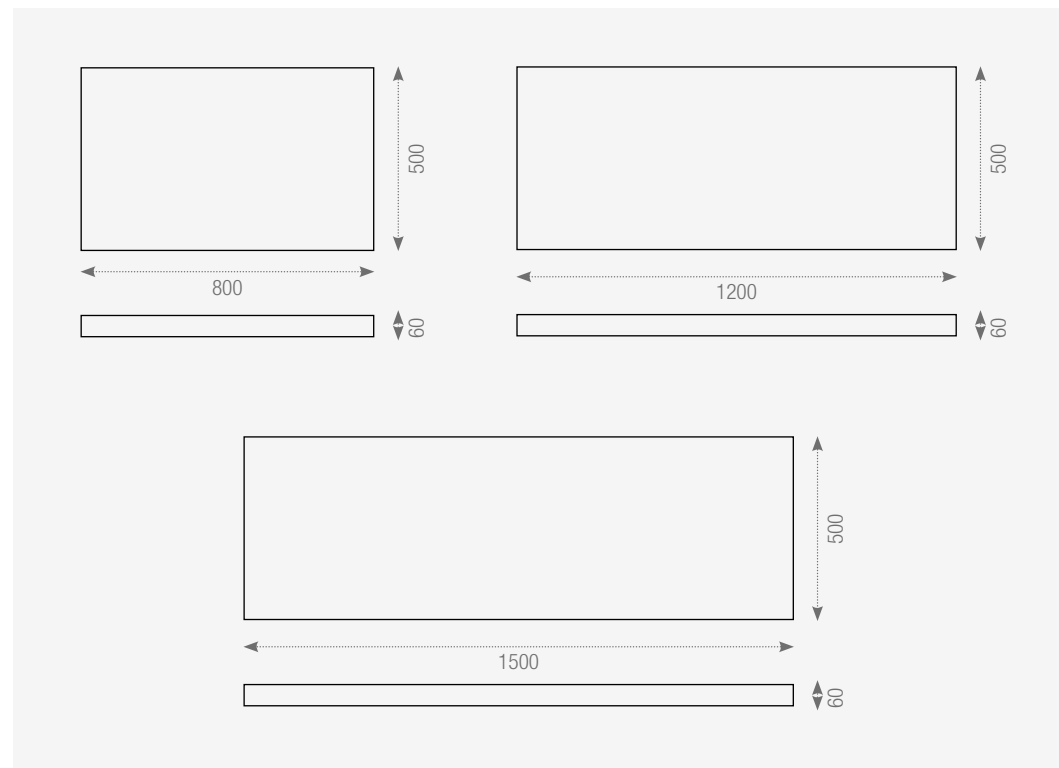

Encimera exotic (Madera de Acacia / Acacia wood)

188099 Encimera Exotic
50x80 cm./19.7"x31.5" E450

188095 Encimera Exotic
50x120 cm./19.7"x47.2" E600

188096 Encimera Exotic
50x150 cm./19.7"x59.1" E850