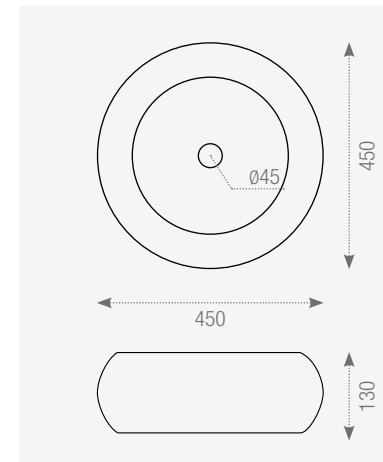

PIEDRA / STONE

187203 Bowl Travertine-Dk
40x40x12 cm./15.7"x15.7"x4.7" E90

CEMENTO / CEMENT

187323 Lavabo Madison
45x45x13 cm./17.7"x17.7"x5.1" E450

PIEDRA / STONE

187625 Lavabo Marquina
42x42x14 cm./16.5"x16.5"x5.5" E270