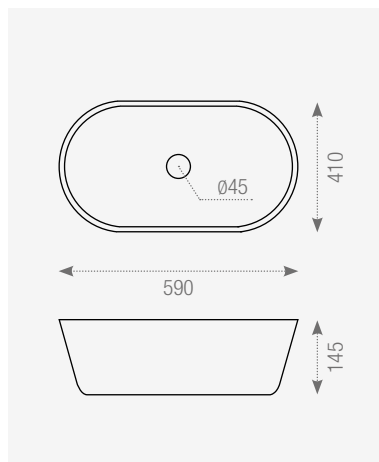

CERÁMICA / CERAMICS

Pintado a mano / Hand painted