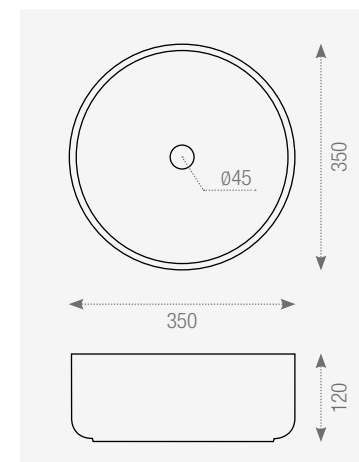

CERÁMICA / CERAMICS