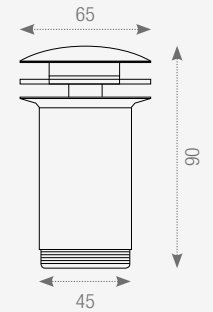

VALVULA ONE TOUCH NEGRO MATE

LAVABOS & CARACTERÍSTICAS TÉCNICAS / WASHBASINS & TECHNICAL INFORMATION

MATT

MATT

MATT

MATT

MATT

MATT

VALVULA BERLIN / ONE TOUCH

GLOSS PVD

GLOSS PVD

GLOSS

GLOSS PVD

GLOSS

MATT