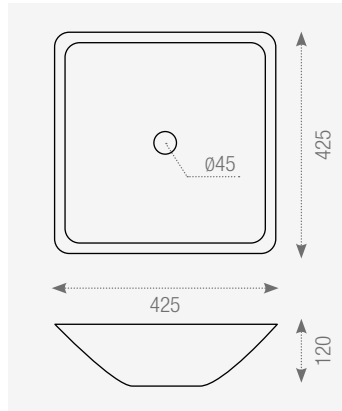

LAVABOS & CARACTERÍSTICAS TÉCNICAS / WASHBASINS & TECHNICAL INFORMATION

CRISTAL / GLASS

CRISTAL / GLASS

CRISTAL / GLASS

CRISTAL / GLASS