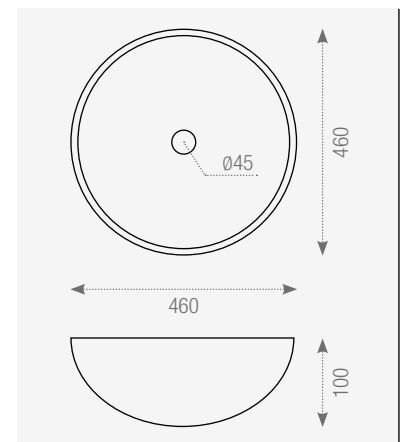

CRISTAL / GLASS